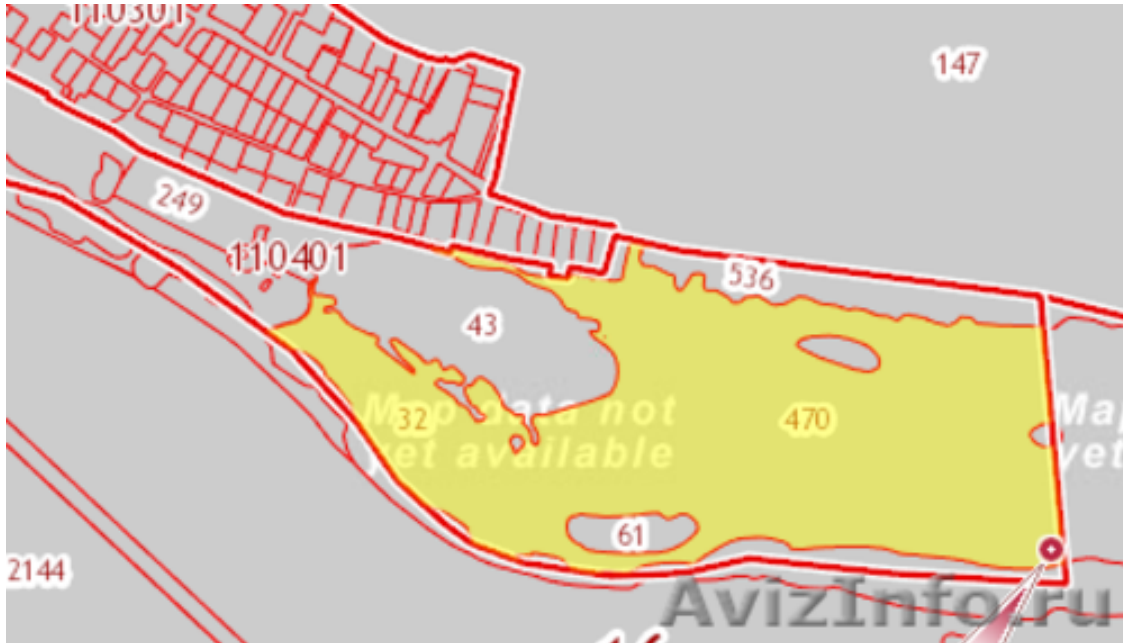

Земельный участок в собственности 14 га в п.Луговой под турбазу, КФХ

Набережные Челны, Россия

Продается земельный участок 14 га сельскохозяйственного назначения, в собственности, в Пospelовском сельском поселении Елабужского района. 10 км. От г.Набережные Челны (15 мин.). Экологически чистый район - между национальным парком «Нижняя Кама» и р.Кама. От дороги М-7 – дорога с бетонным покрытием по сосновому лесу. С одной стороны граничит с н.п. Луговой (газ, вода, электричество) и лесом, с другой- чистыми озерами с родниками и цветущими кувшинками (рыба, раки). Уникальный уголок природы, защищенный от северных ветров лесным массивом. Идеальное место для размещения базы отдыха, туристических объектов, усадеб КФХ