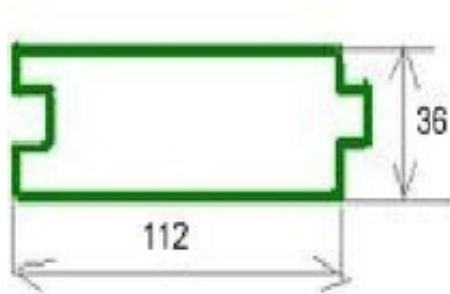

Доска половая_ _ _ _ _

AvizInfo.ru

Набережные Челны, Россия

Доска половая из сосны. Размер 36x112мм. Длина 3-6м.

Вл. 10% сорт АВ согласно ГОСТ. Гарантированное качество. Действительно сухая. Цена за м2.

Цена: **504 руб.**Тип объявления:
Продам, продажа, продаю