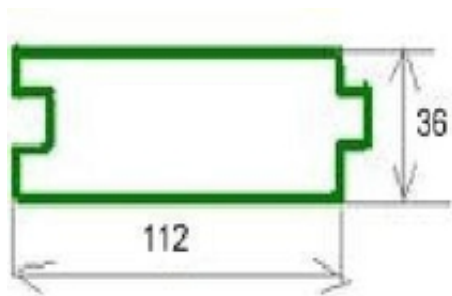

**Доска половая\_ \_ \_ \_ \_**

AvizInfo.ru

Набережные Челны, Россия

Доска половая из сосны. Размер 36x112мм. Длина 3-6м.  
Вл. 10% сорт АВ согласно ГОСТ. Гарантированное качество. Действительно сухая. Цена за м2.