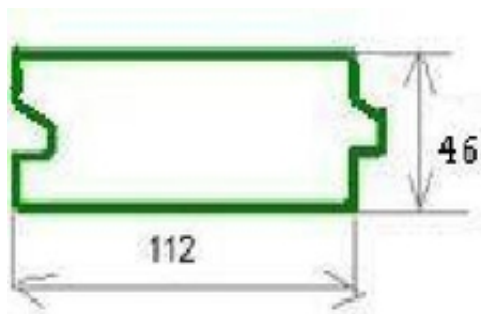

Доска половая из сосны

AvizInfo.ru

Набережные Челны, Россия

Доска половая из сосны. Размер 46x112мм. Длина 3-6м.
Вл. 10% сорт АВ согласно ГОСТ. Гарантированное качество. Действительно сухая. Цена за м2.

Цена: **643 руб.**