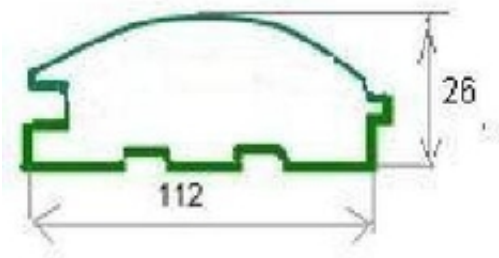

Блок-хаус из сосны

AvizInfo.ru

Набережные Челны, Россия

Блок-хаус из сосны. Размер 26x112мм. Длина 3-6м.

Вл. 10% сорт АВ согласно ГОСТ. Гарантированное качество. Действительно сухая. Цена за м2

Цена: **360 руб.**