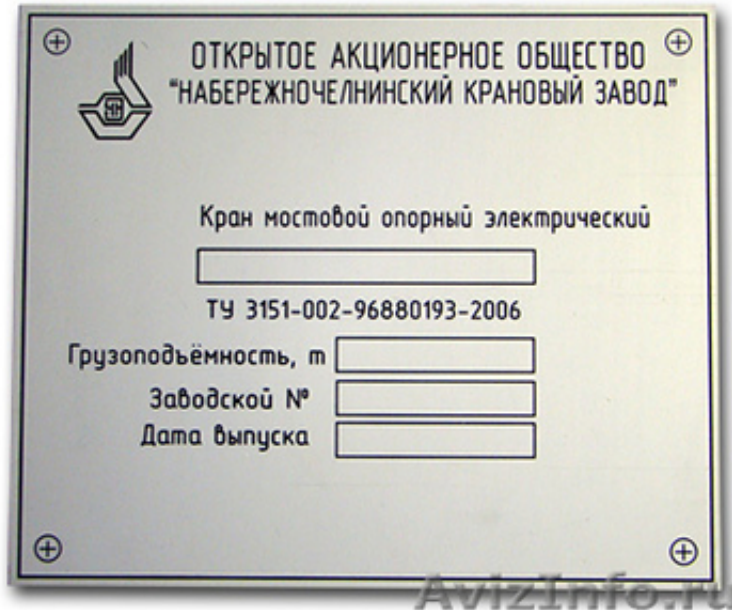

## Промышленная маркировка : изготовление информационных табличек, шильд ( шильды,

Набережные Челны, Россия

Промышленная маркировка : изготовление информационных табличек, шильд ( шильды, шильда , шильдик). на автомобили, промышленное оборудование и технику, бейджи, визитки, шильды металлические, офисные таблички, схемы, инструкции на алюминиевой основе. Толщиной от 0.3 до 1мм.

Дополнительные материалы: Маркировочная нумерационная головка (предназначена для нанесения цифровой маркировки на изделие)

Заклёпка вытяжная, диаметром от 2мм до 5мм.

Скотч 2х сторонний.

---

Цена: **1 \$**