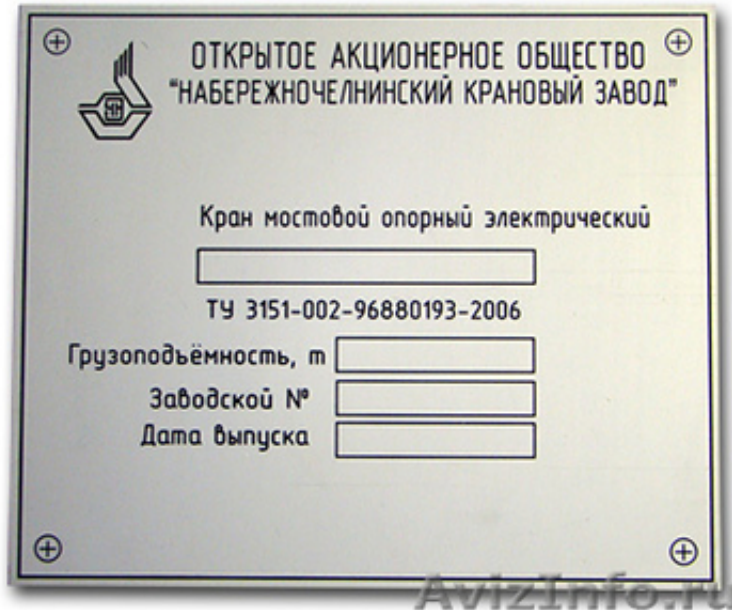

Промышленная маркировка : изготовление информационных табличек, шильд (шильды,

Набережные Челны, Россия

Промышленная маркировка : изготовление информационных табличек, шильд (шильды, шильда , шильдик). на автомобили, промышленное оборудование и технику, бейджи, визитки, шильды металлические, офисные таблички, схемы, инструкции на алюминиевой основе. Толщиной от 0.3 до 1мм.

Дополнительные материалы: Маркировочная нумерационная головка (предназначена для нанесения цифровой маркировки на изделие)

Заклёпка вытяжная, диаметром от 2мм до 5мм.

Скотч 2х сторонний.

Цена: **1 \$**

Тип объявления:
Продам, продажа, продаю