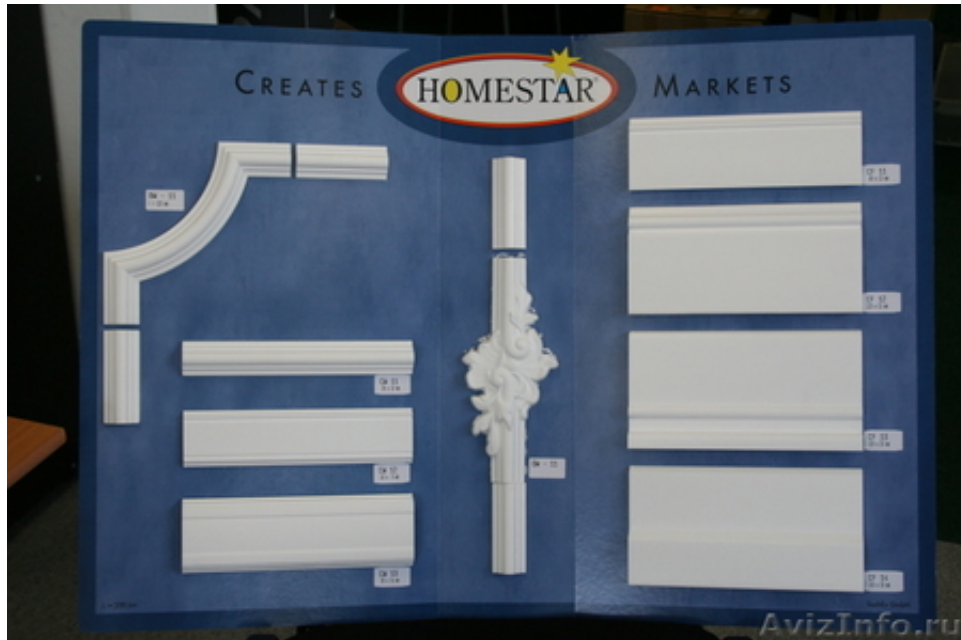

## Лепнина из полиуретана: колонны, профиль, пилястры, рамы для зеркала, ниши, декоры

Набережные Челны, Россия

Коллекции лепного декора из полиуретана от разных производителей. Товар в наличии и под заказ. Обрамление дверных проемов, оформление портала камина, колонны и полуколонны, уголки и молдинги для рамок, профиль потолочный (в т.ч. для скрытой подсветки), рамы для зеркала, ниши встроенные и накладные, розетки потолочные под люстру, разные декоративные элементы, напольные плинтуса. Полиуретан красится акриловыми или водоэм. красками, декоративными красками, декорируется, к примеру, сусальным золотом. Материал легко пилится, обрабатывается наждачной бумагой.