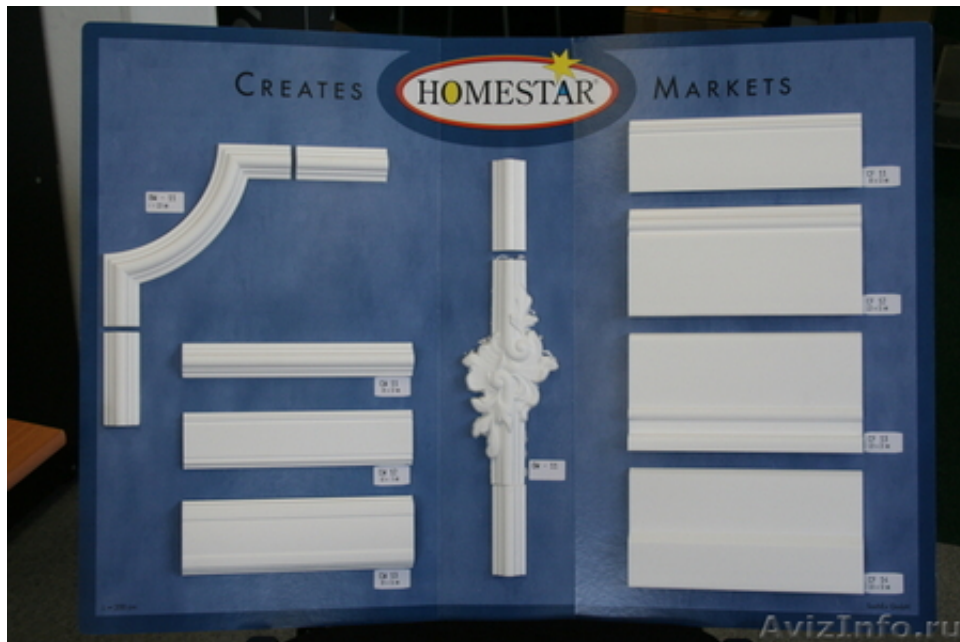

Лепнина из полиуретана: колонны, профиль, пилястры, рамы для зеркала, ниши, декоры

Набережные Челны, Россия

Коллекции лепного декора из полиуретана от разных производителей. Товар в наличии и под заказ. Обрамление дверных проемов, оформление портала камина, колонны и полуколонны, уголки и молдинги для рамок, профиль потолочный (в т.ч. для скрытой подсветки), рамы для зеркала, ниши встроенные и накладные, розетки потолочные под люстру, разные декоративные элементы, напольные плинтуса. Полиуретан красится акриловыми или водоэм. красками, декоративными красками, декорируется, к примеру, сусальным золотом. Материал легко пилится, обрабатывается наждачной бумагой.