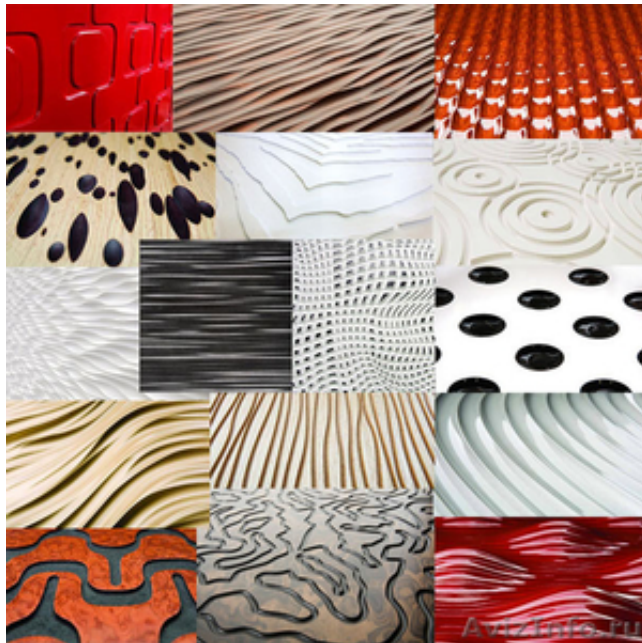

РЕЛЬЕФНЫЕ ДЕКОРАТИВНЫЕ 3D ПАНЕЛИ LETO

Набережные Челны, Россия

Декоративные стеновые панели LETO - универсальный отделочный материал на основе МДФ. Богатство выбора рельефных рисунков, разработанных всемирно известными дизайнерами, в сочетании с широкой гаммой шпона дерева ценных пород и разнообразием эмалей для финишной окраски позволят реализовать широчайшую палитру архитектурных решений декора помещений.