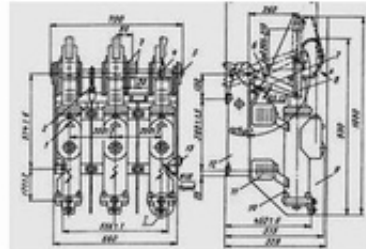

Выключатель масляный ВПМ-10

Отгрузка по РФ
тел.: 8(8636)22-54-54 факс: 8(8636)22-40-22
16lk@mail.ru
Подробнее на сайте www.epromstroy.ru

AvizInfo.ru

Набережные Челны, Россия

ООО Экопромстрой предлагает к поставке со склада масляные выключатели ВПМ-10 для ячеек КСО:
ВПМ-10-20-630
ВПМ-10-20-1000
В наличии приводы ПЭ-11 к выключателям.
Оборудование с консервации, после ревизии. Отгрузка по России.

Цена: Договорная

Тип объявления:
Продам, продажа, продаю

Торг: --

Болдырев Андрей

8(863)622-54-54