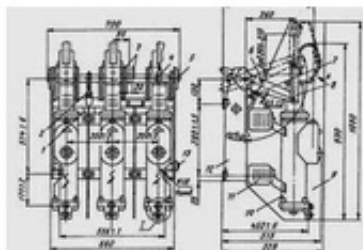

Выключатель масляный ВПМ-10

Отгрузка по РФ
тел.: 8(8636)22-54-54 факс: 8(8636)22-40-22
16lk@mail.ru
Подробнее на сайте www.epromstroy.ru

AvizInfo.ru

Набережные Челны, Россия

ООО Экопромстрой предлагает к поставке со склада масляные выключатели ВПМ-10 для ячеек КСО:
ВПМ-10-20-630
ВПМ-10-20-1000
В наличии приводы ПЭ-11 к выключателям.
Оборудование с консервации, после ревизии. Отгрузка по России.

Цена: Договорная

Тип объявления:
Продам, продажа, продаю

Торг: --

Болдырев Андрей

8(863)622-54-54