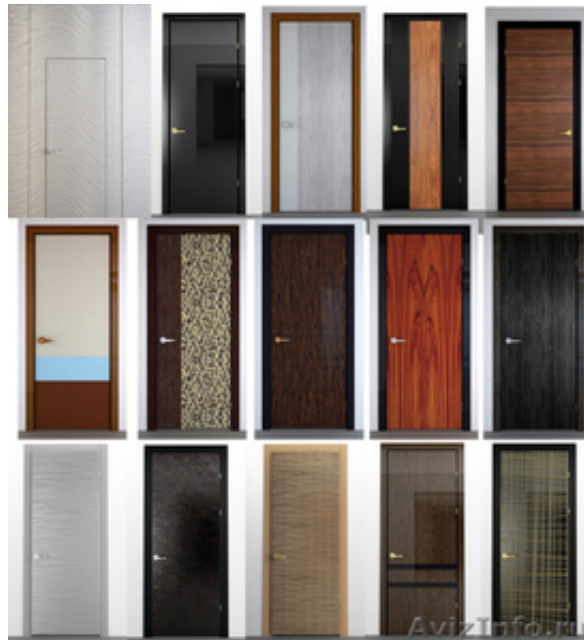

## Эксклюзивные двери компании Leto

Набережные Челны, Россия

Двери фабрики LETO- это шесть уникальных коллекций дизайнерских дверей и авторских дверей Quadro. Двери LETO могут быть высокими..... и очень высокими! Наши двери высотой до 2, 8 м!!! Создайте свою уникальную дверь с фабрикой LETO. Выберите индивидуальную отделку полотна и наличника под свой интерьер, экспериментируйте с нами